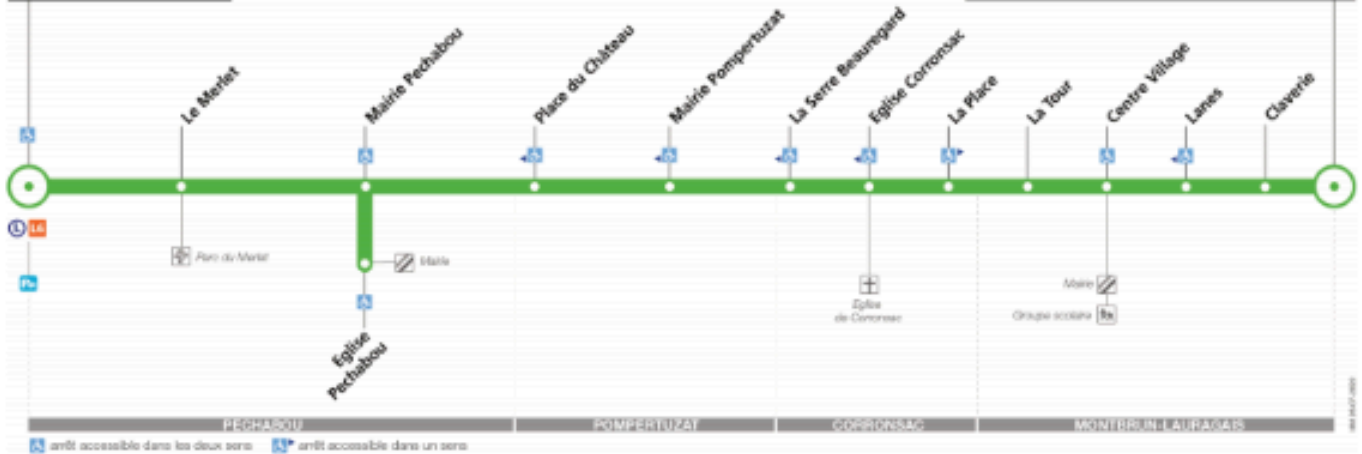

### Lundi à vendredi

Montbrun Lauragais Roumieu	06:25	07:00	07:35	08:00	08:00	12:15	17:00	18:00
La Tour	06:29	07:04	07:41	08:06	08:06	12:19	17:04	18:04
Eglise Corronnac	06:32	07:07	07:45	08:10	08:10	12:22	17:07	18:07
Mairie Pompertuzat	06:34	07:11	07:50	08:15	08:15	12:24	17:10	18:10
Eglise Pechabou	06:43	07:18	07:57	08:22	08:22	12:33	17:19	18:19
Castanet-Tolosan	06:46	07:21	08:00	08:25	08:25	12:36	17:22	18:22

### Lundi à vendredi en vacances scolaires

Montbrun Lauragais Roumieu	06:25	07:00	07:35	08:00	08:00	12:15	17:00	18:00
La Tour	06:29	07:04	07:39	08:04	08:04	12:19	17:04	18:04
Eglise Corronnac	06:32	07:07	07:42	08:07	08:07	12:22	17:07	18:07
Mairie Pompertuzat	06:34	07:11	07:46	08:11	08:11	12:24	17:10	18:10
Eglise Pechabou	06:42	07:17	07:52	08:17	08:17	12:30	17:17	18:17
Castanet-Tolosan	06:45	07:20	07:55	08:20	08:20	12:33	17:20	18:20

### Lundi à vendredi du 7 juillet au 29 août

Montbrun Lauragais Roumieu	06:25	07:00	07:35	08:00	08:00	12:15	17:00	18:00
La Tour	06:29	07:04	07:39	08:04	08:04	12:19	17:04	18:04
Eglise Corronnac	06:32	07:07	07:42	08:07	08:07	12:22	17:07	18:07
Mairie Pompertuzat	06:34	07:11	07:46	08:11	08:11	12:24	17:10	18:10
Eglise Pechabou	06:42	07:17	07:52	08:17	08:17	12:30	17:17	18:17
Castanet-Tolosan	06:45	07:20	07:55	08:20	08:20	12:33	17:20	18:20

**Attention, certains départs de cette ligne peuvent être réalisés avec des minibus**

**202**Direction Montbrun-Lauragais  
Roumieudu 2 septembre 2024  
au 31 août 2025**Castanet-Tolosan****Montbrun-Lauragais Roumieu****Lundi à vendredi**