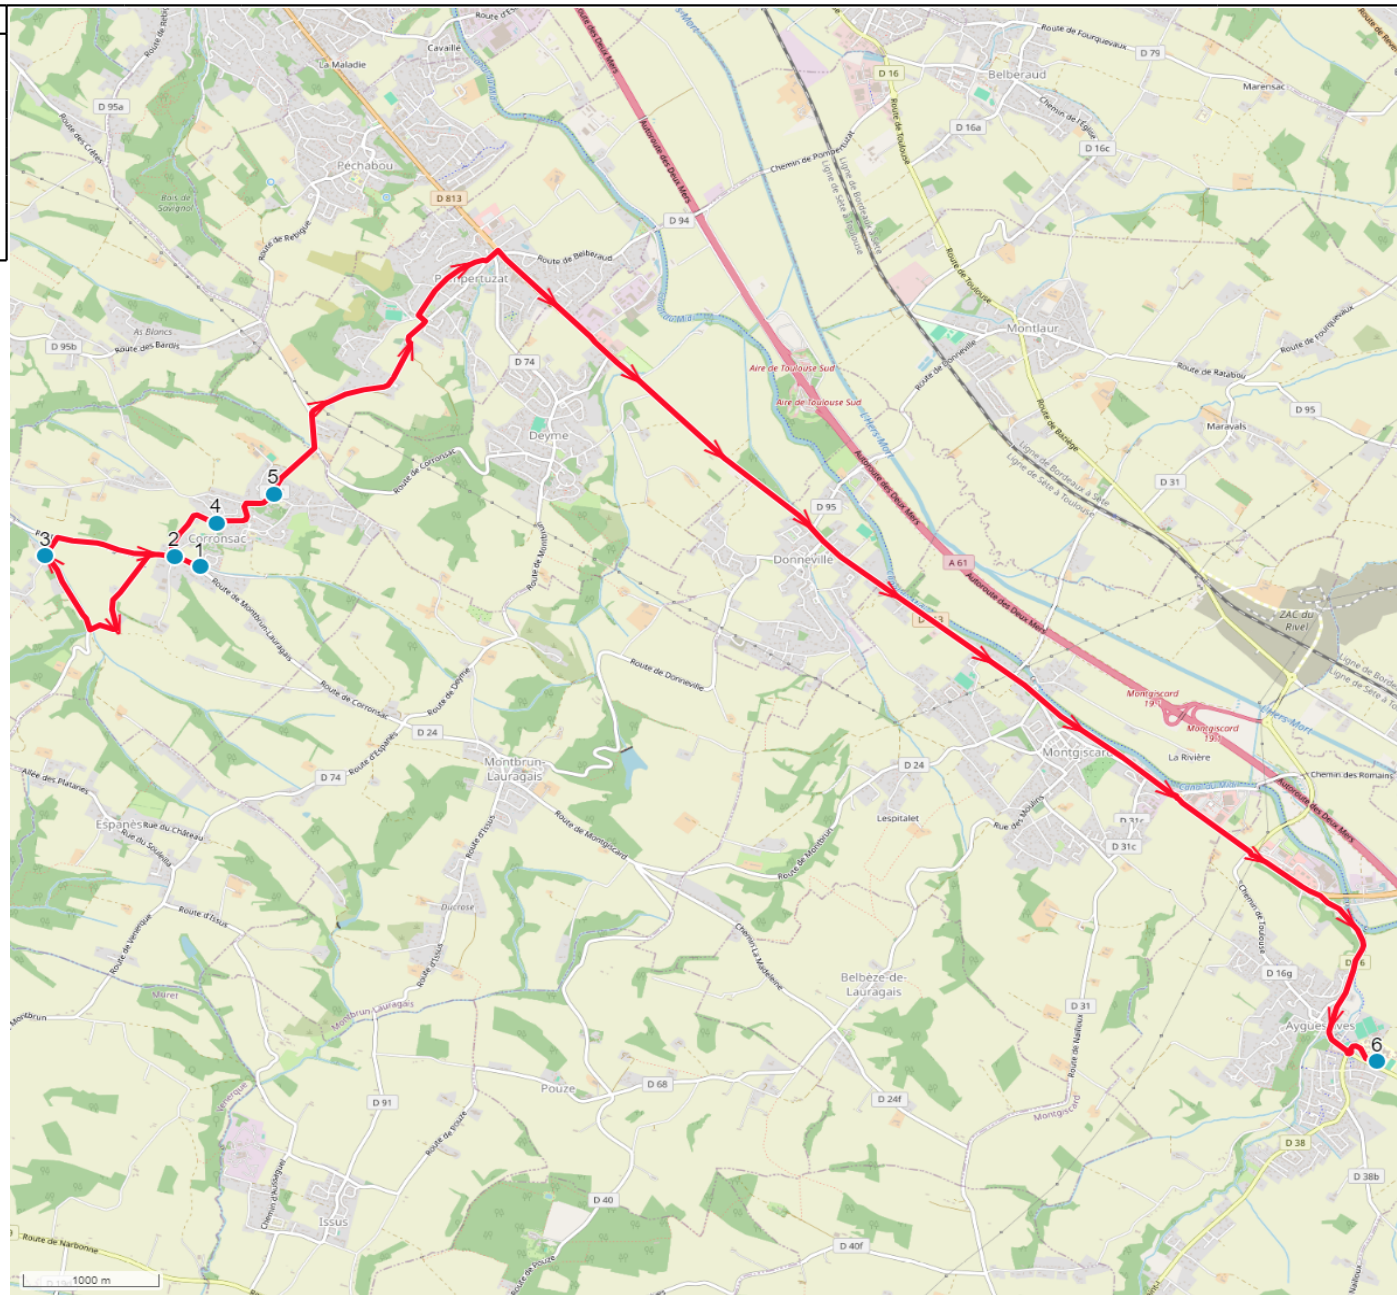

Mise à jour : 04/09/2024	Ligne : CORRONSAC-COLLEGE AYGUESVIVES	Ligne N° : S3102
Marché (année de notification-durée) : 2018-7	Transporteur :	Km en charge : 16,9 km
Nombre de places assises :	Sous-traitant :	Année :

ITINERAIRE INDICATIF (ALLER)	ImMjv--
CORRONSAC	
1. Ch Rivals/Lot Balcons Cossignol	07:44
2. AR Tisséo La Place	07:45
3. Ch Méric/Ch Ruisseau de Menjot	07:47
4. AR Tisséo Eglise	07:50
5. AR Tisséo La Serre Beauregard	07:52
AYGUESVIVES	
6. Collège Jean Paul Laurens	08:20

Mise à jour : 04/09/2024
 Ligne : CORRONSAC-COLLEGE AYGUESVIVES
 Ligne N° : S3102
 Marché (année de notification-durée) : 2018-7
 Transporteur :
 Km en charge : 19,3 km
 Nombre de places assises :
 Sous-traitant :
 Année :

ITINERAIRE INDICATIF (RETOUR)	--M----	Im-jv--
AYGUESVIVES		
1. Collège Jean Paul Laurens	12:40	17:15
CORRONSAC		
2. AR Tisséo La Place	12:41	17:16
3. Ch Mélic/Ch Ruisseau de Menjot	12:43	17:18
4. AR Tisséo Eglise	12:46	17:21
5. AR Tisséo La Serre Beauregard	12:47	17:22