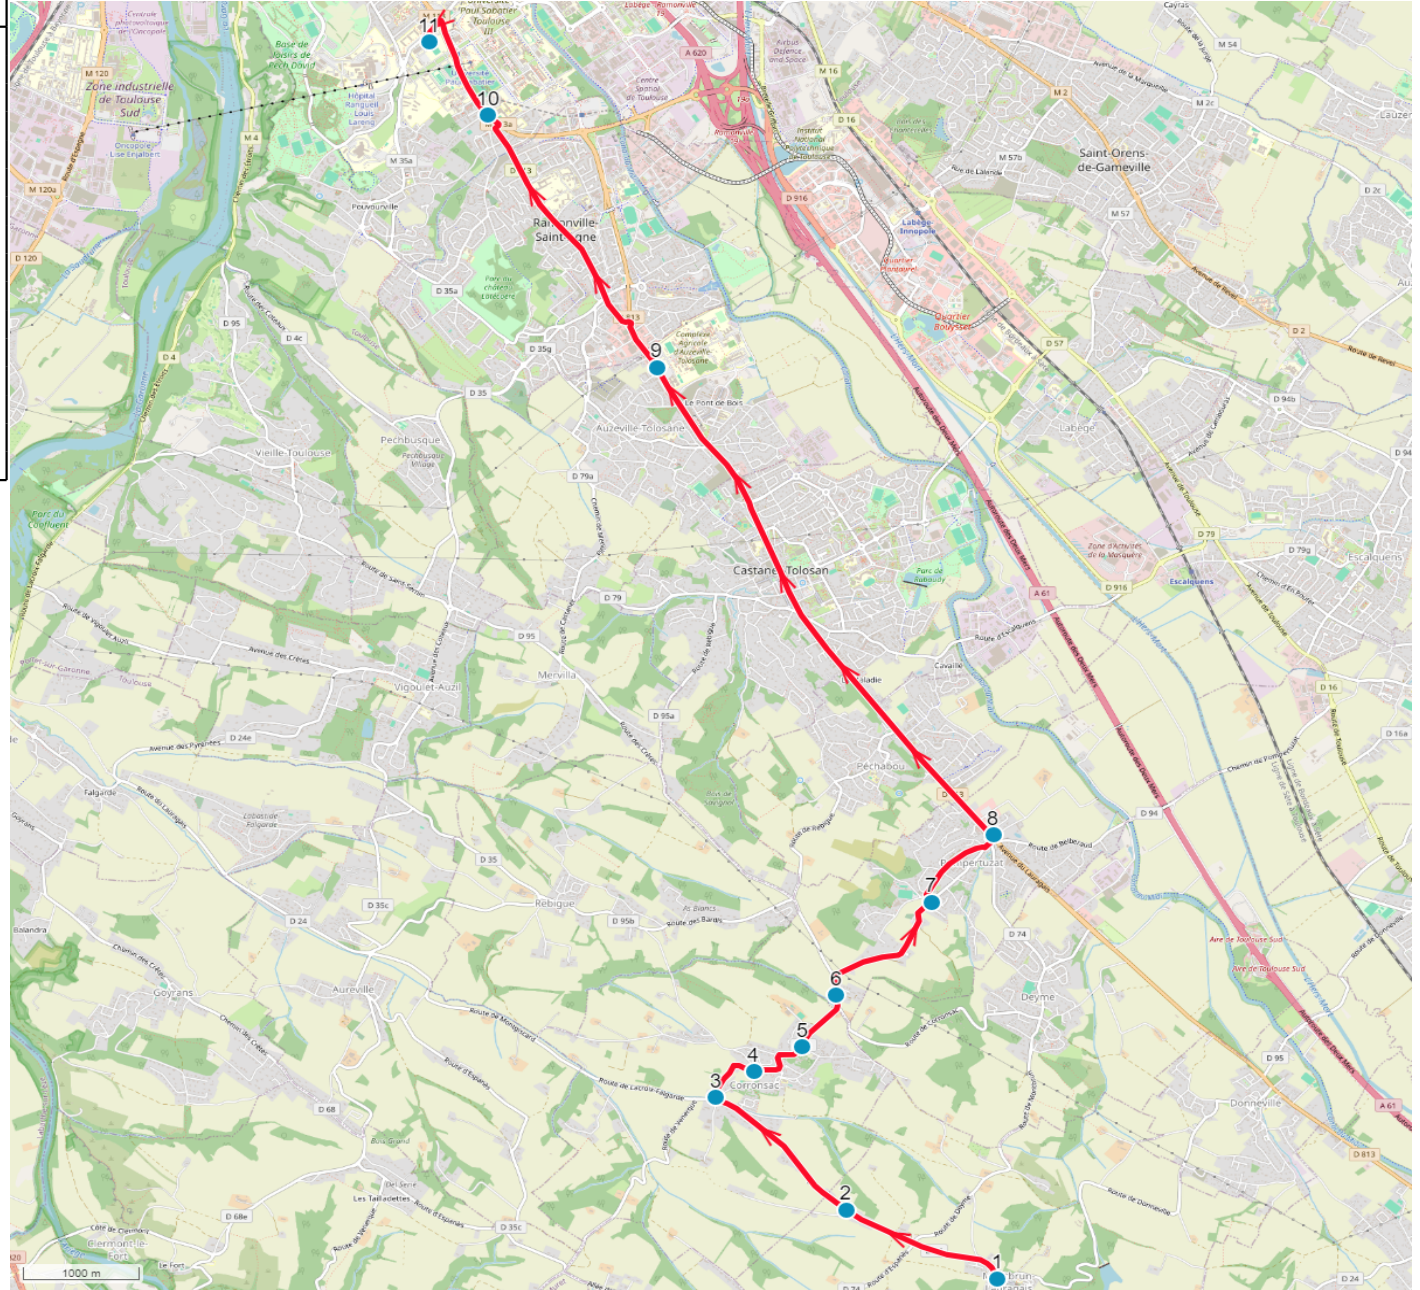

Mise à jour : 27/08/2024	Ligne : MONTBRUN LAURAGAIS-LYCEE BELLEVUE TOULOUSE	Ligne N° : S4033
Marché (année de notification-durée) : 2021-7	Transporteur :	Km en charge : 24,3 km
Nombre de places assises :	Sous-traitant :	Année :

ITINERAIRE INDICATIF (ALLER)	ImMjv--
MONTBRUN-LAURAGAIS	
1. AR Tisséo Centre Village	07:12
2. RD24/Tour	07:15
CORRON SAC	
3. ABCDn0716 La Place	07:17
4. AR Tisséo Eglise	07:19
5. AR Tisséo La Serre Beaugard	07:20
POMPERTUZAT	
6. Rte Bellevue/Imp Ramounets	07:21
7. _Mairie	07:24
8. Rodoloze	07:27
AUZEVILLE-TOLOSANE	
9. Complexe Agricole	07:40
TOULOUSE	
10. LP Renée Bonnet/AB Clôtasses	07:50
11. Lycée Bellevue	07:55

DIRECTION DES TRANSPORTS ET DES MOBILITES

Mise à jour : 27/08/2024 Ligne : MONTBRUN LAURAGAIS-LYCEE BELLEVUE TOULOUSE
 Marché (année de notification-durée) : 2021-7 Transporteur :
 Nombre de places assises : Sous-traitant : Ligne N° : S4033
 Km en charge : 16,6 km
 Année :

ITINERAIRE INDICATIF (RETOUR)	--M----	Im-jv--
TOULOUSE		
1. Lycée Bellevue	13:10	18:10
2. LP Renée Bonnet/AB Clôtasses	13:15	18:15
AUZEVILLE-TOLOSANE		
3. Complexe Agricole	13:25	18:25
POMPERTUZAT		
4. Rodolze	13:32	18:32
5. R Garoche/Ar Mairie	13:35	18:35
6. Rte Bellevue/Imp Ramounets	13:38	18:38
CORRONSAC		
7. AR Tisséo La Serre Beauregard	13:39	18:39
8. AR Tisséo Eglise	13:40	18:40
9. ABCDn0716 La Place	13:42	18:42
MONTBRUN-LAURAGAIS		
10. RD24/Tour	13:44	18:44
11. AR Tisséo Centre Village	13:47	18:47